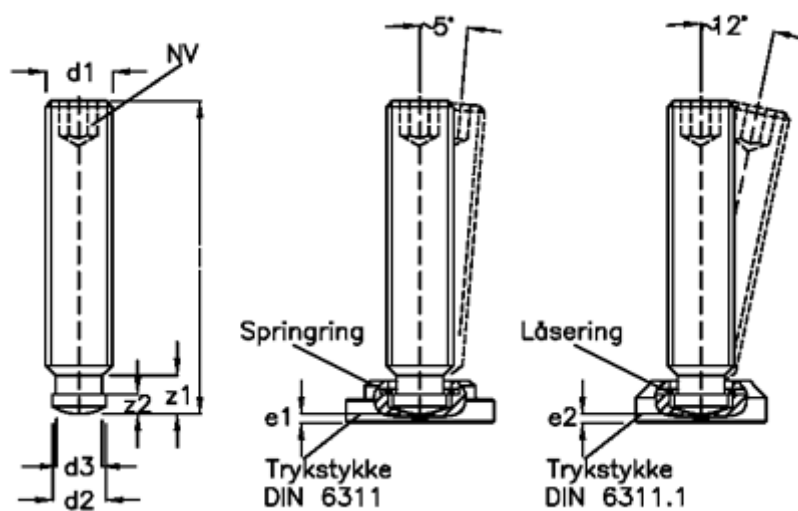

Varenummer: 20801667
 Beskrivelse: E+G Pinolskrue med kuglehoved
 DIN 6332-M10-50-SK

Mål

d1	= M10	z2 = 4.5
d2	= 8	
d3	= 7.2	
e1	= 3.6	
e2	= 2.6	
Indvendig sekskant	= 5	
l1	= 50	
z1	= 8.2	